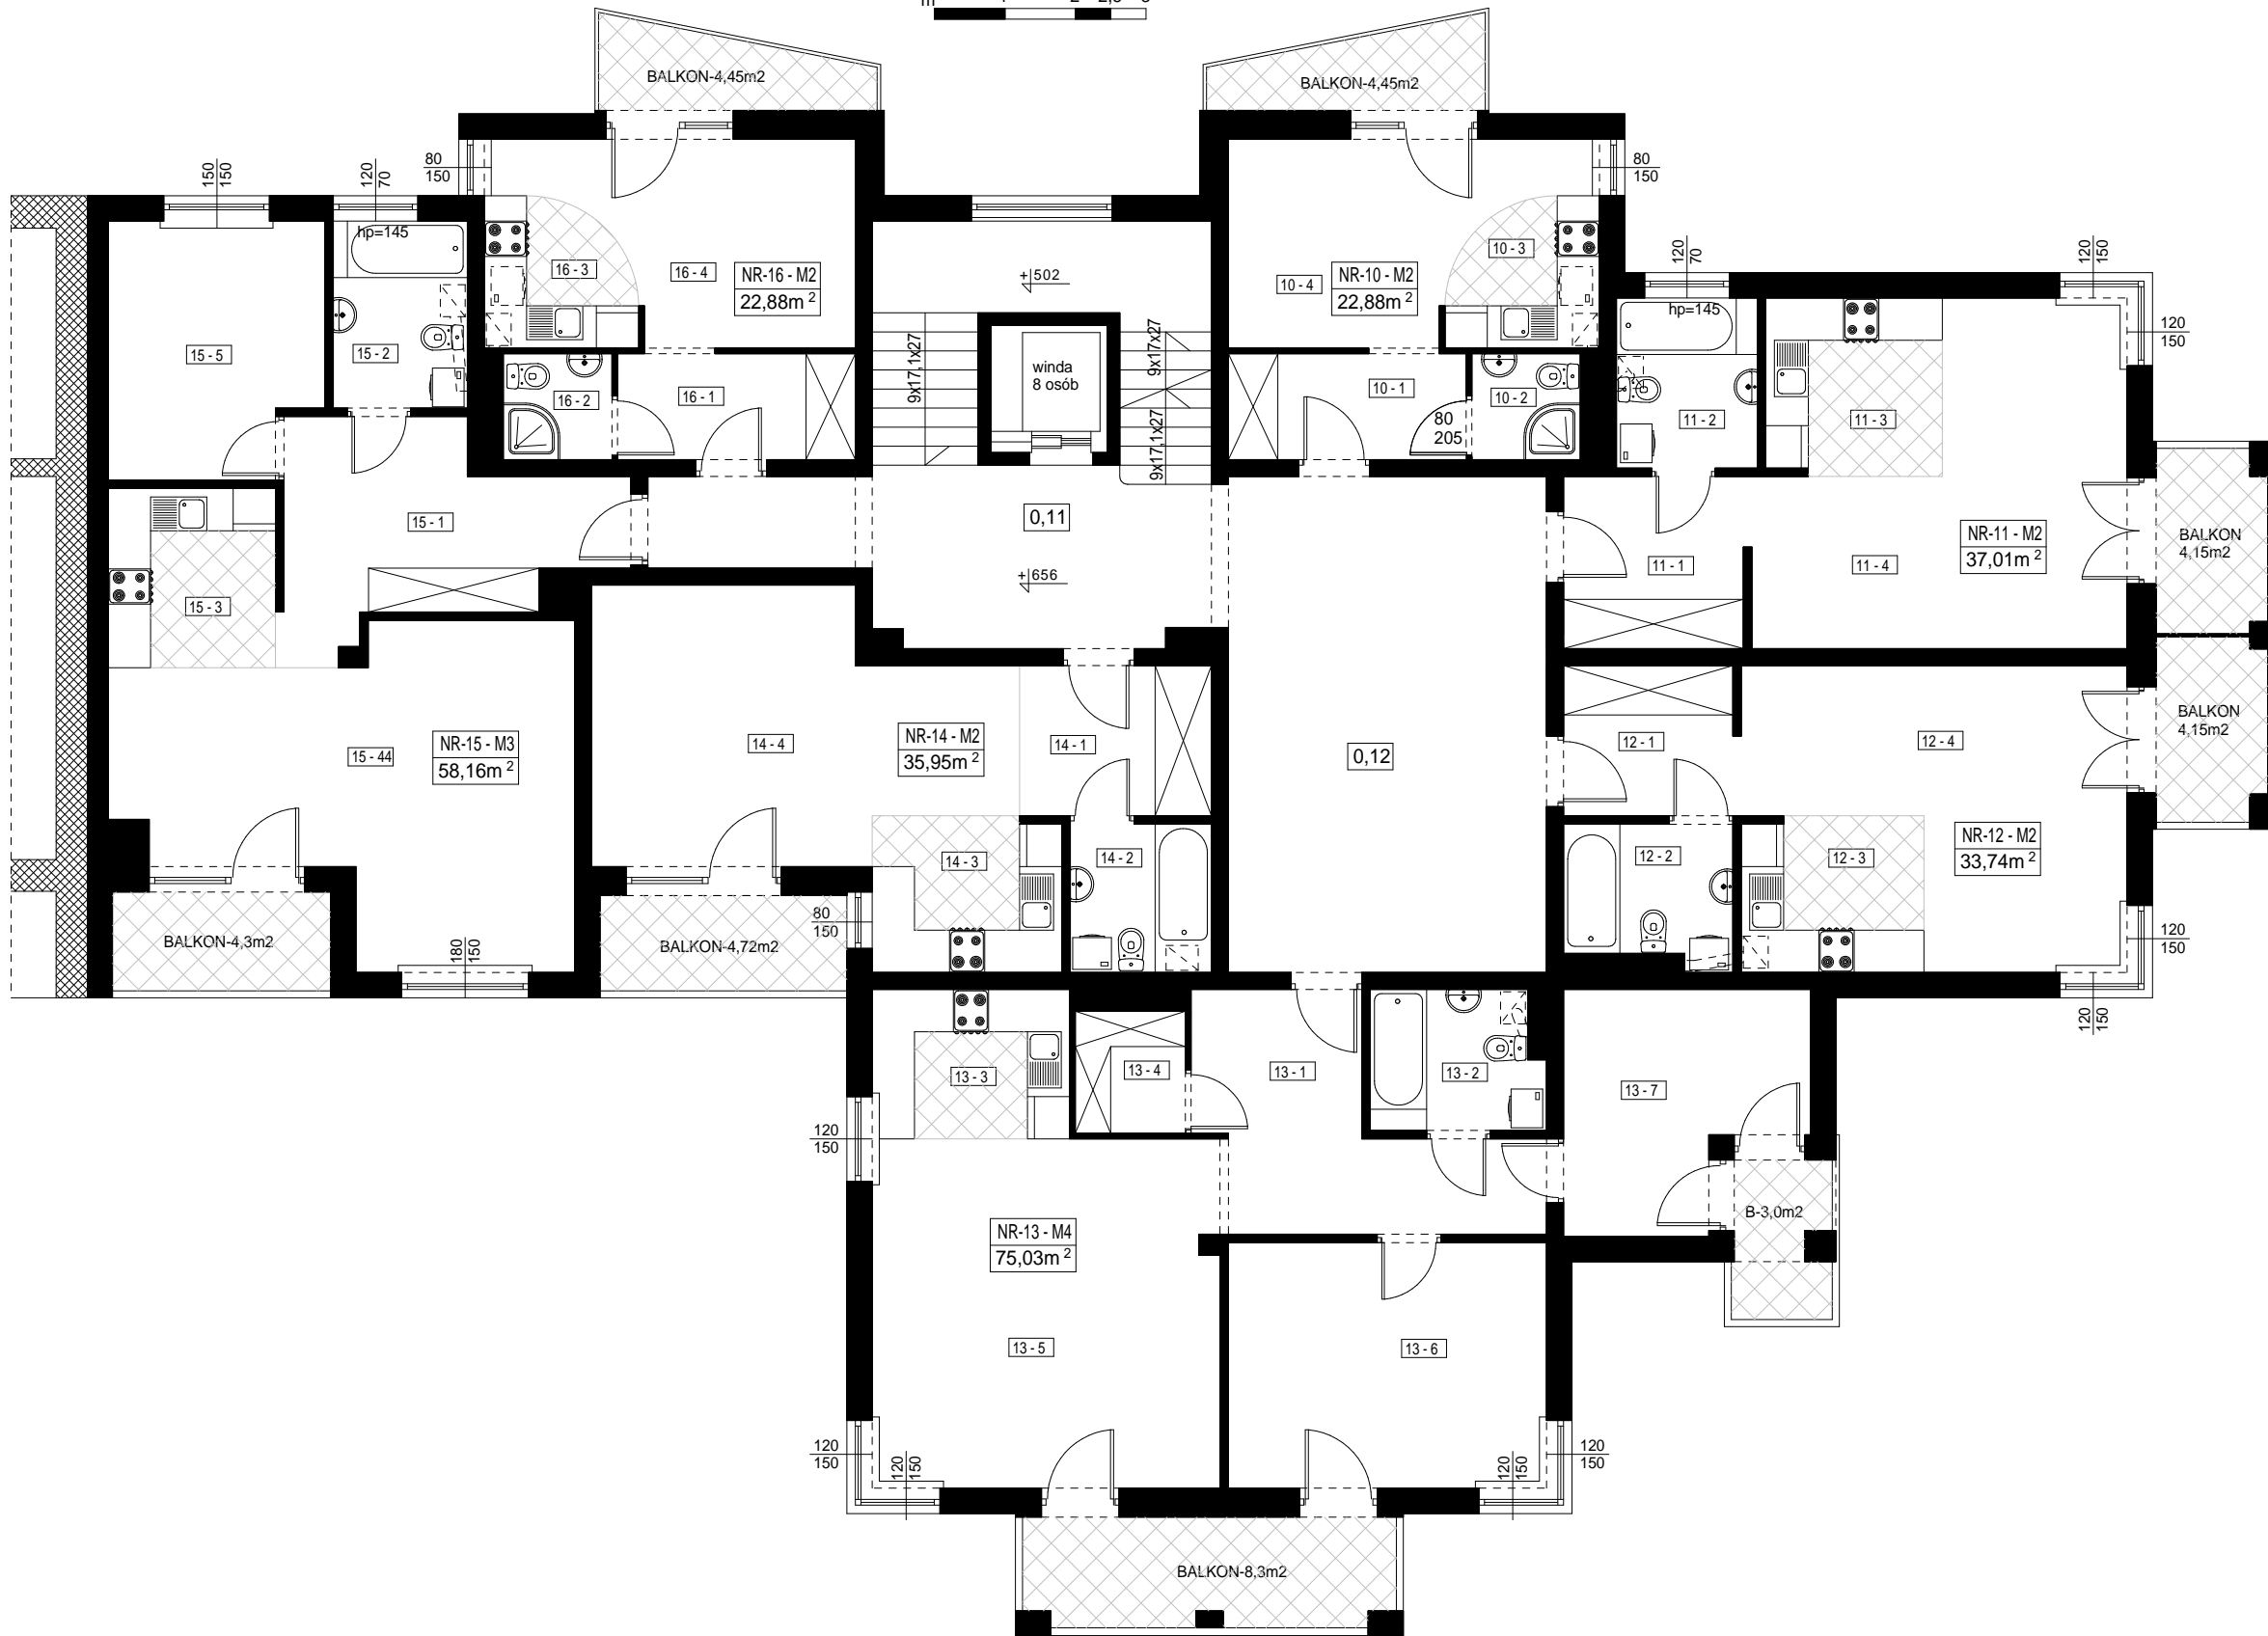

### RZUT 2 PIĘTRA

ZESTAWIENIE POMIESZCZEŃ 2 PIĘTRA		
NR.	POMIESZCZENIE	m <sup>2</sup>
10 - 1	HOL - TERAKOTA	05,05m <sup>2</sup>
10 - 2	ŁAZIENKA - TERAKOTA	02,31m <sup>2</sup>
10 - 3	KUCHNIA - TERAKOTA	04,19m <sup>2</sup>
10 - 4	SALON - PANELE DREWNIANE	11,33m <sup>2</sup>
NR-10	ŁĄCZNIE	22,88m <sup>2</sup>
11 - 1	HOL - TERAKOTA	06,34m <sup>2</sup>
11 - 2	ŁAZIENKA - TERAKOTA	04,82m <sup>2</sup>
11 - 3	KUCHNIA - TERAKOTA	06,02m <sup>2</sup>
11 - 4	SALON - PANELE DREWNIANE	19,83m <sup>2</sup>
NR-11	ŁĄCZNIE	37,01m <sup>2</sup>
12 - 1	HOL - TERAKOTA	05,24m <sup>2</sup>
12 - 2	ŁAZIENKA - TERAKOTA	04,58m <sup>2</sup>
12 - 3	KUCHNIA - TERAKOTA	05,44m <sup>2</sup>
12 - 4	SALON - PANELE DREWNIANE	18,28m <sup>2</sup>
NR-12	ŁĄCZNIE	33,74m <sup>2</sup>
13 - 1	HOL - TERAKOTA	11,10m <sup>2</sup>
13 - 2	ŁAZIENKA - TERAKOTA	04,84m <sup>2</sup>
13 - 3	KUCHNIA - TERAKOTA	05,93m <sup>2</sup>
13 - 4	GARDEROBA - PANELE DREWNIANE	02,83m <sup>2</sup>
13 - 5	SALON - PANELE DREWNIANE	24,47m <sup>2</sup>
13 - 6	SYPIALNIA - PANELE DREWNIANE	15,69m <sup>2</sup>
13 - 7	SYPIALNIA - PANELE DREWNIANE	10,17m <sup>2</sup>
NR-13	ŁĄCZNIE	75,03m <sup>2</sup>
14 - 1	HOL - TERAKOTA	05,79m <sup>2</sup>
14 - 2	ŁAZIENKA - TERAKOTA	04,20m <sup>2</sup>
14 - 3	KUCHNIA - TERAKOTA	05,65m <sup>2</sup>
14 - 4	SALON - PANELE DREWNIANE	20,31m <sup>2</sup>
NR-14	ŁĄCZNIE	35,95m <sup>2</sup>
15 - 1	HOL - TERAKOTA	11,70m <sup>2</sup>
15 - 2	ŁAZIENKA - TERAKOTA	05,03m <sup>2</sup>
15 - 3	KUCHNIA - TERAKOTA	06,02m <sup>2</sup>
15 - 4	SALON - PANELE DREWNIANE	24,86m <sup>2</sup>
15 - 5	SYPIALNIA - PANELE DREWNIANE	10,55m <sup>2</sup>
NR-15	ŁĄCZNIE	58,16m <sup>2</sup>
16 - 1	HOL - TERAKOTA	05,05m <sup>2</sup>
16 - 2	ŁAZIENKA - TERAKOTA	02,31m <sup>2</sup>
16 - 3	KUCHNIA - TERAKOTA	04,19m <sup>2</sup>
16 - 4	SALON - PANELE DREWNIANE	11,33m <sup>2</sup>
NR-16	ŁĄCZNIE	22,88m <sup>2</sup>
0,11	KLATKA SCHODOWA - GRES + SZYB WINDOWY	31,54m <sup>2</sup>
0,12	HOL KLATKI SCHODOWEJ - GRES	32,19m <sup>2</sup>
ŁĄCZNIE II PIĘTRO		349,18m <sup>2</sup>